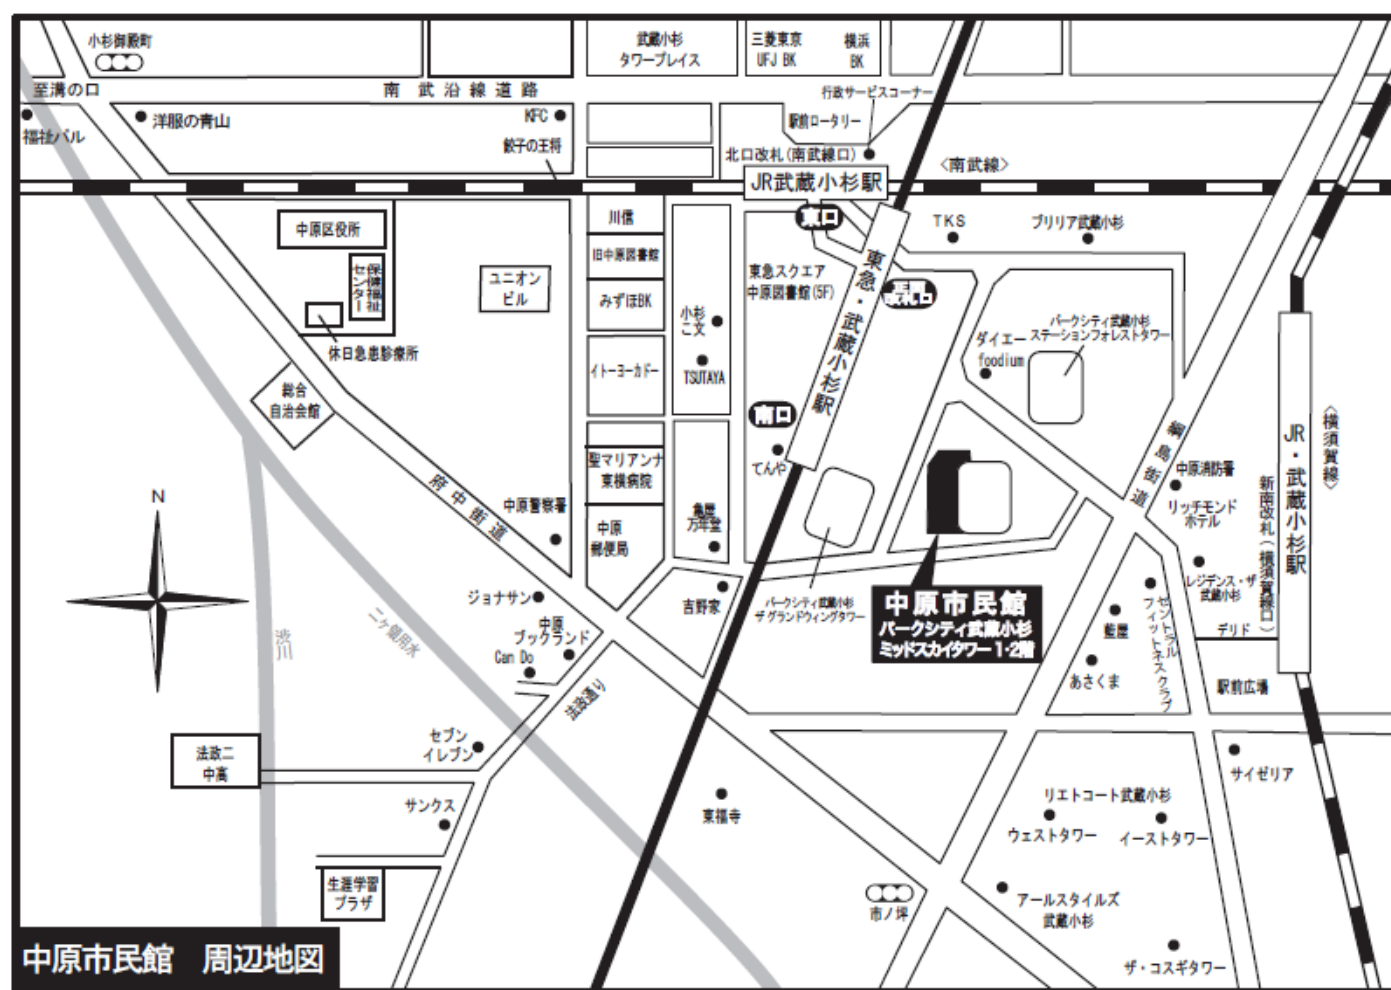

# 川崎市中原市民館案内図

【所在地】 〒211-0004 川崎市中原区新丸子東3丁目1100番地12

パークシティ武蔵小杉ミッドスカイトワー1・2階

【電話】 044-433-7773

【FAX】 044-430-0132

## 【交通案内】

- 電車 JR南武線「武蔵小杉駅」下車 北改札（南武線口）東口より徒歩3分  
JR横須賀線「武蔵小杉駅」下車 新南改札（横須賀線口）より徒歩4分  
東急東横線・目黒線「武蔵小杉駅」下車 正面改札口より徒歩3分、南口より徒歩4分
  - バス 「小杉駅」下車（南武線北口） 徒歩4分
- ※駅前ロータリーより武蔵小杉駅構内に入り、東口出口よりお越しください。  
「横須賀線小杉駅」下車（横須賀線口） 徒歩4分